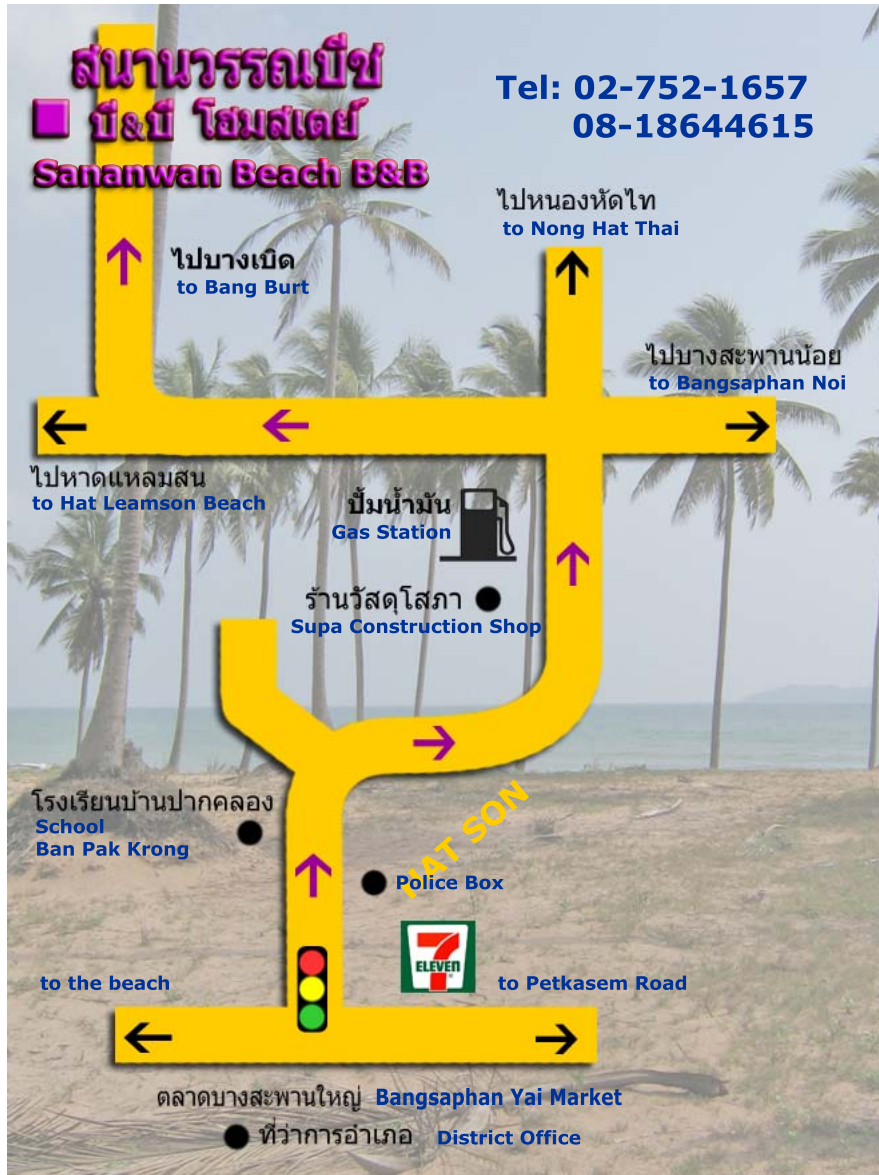

**सानานวรณเบ็ช**  
**■ บี&บี โฮมสเตย์**  
**Sananwan Beach B&B**

Tel: 02-752-1657  
08-18644615

มาตามถนนเพชรเกษม ถึงป้ายบางสะพานให้เลี้ยวตามป้ายมาเรื่อยๆ ประมาณ  
แปด หรือเก้ากิโลเมตรจะถึงตลาดบางสะพานจะมีร้าน เซเว่นอีเลเว่น 2  
ร้านอยู่ตรงข้ามกันเลยไปหนองหัดไททางเลี้ยวขวาไปบางส ะพานน้อย อีกประมาณ 16 ก.ม ก็ตามแผนที่ได้