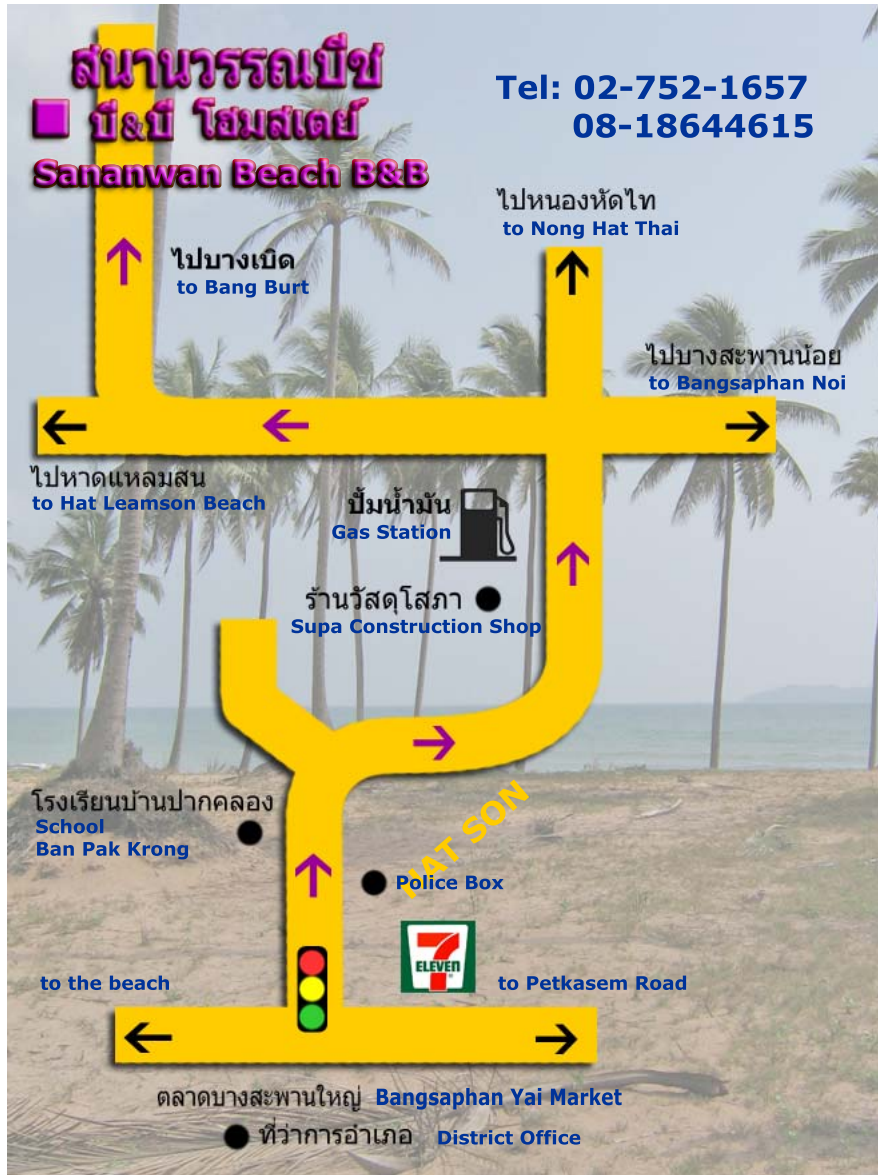

सानานวรณเบ็ช
■ บี&บี โฮมสเตย์
Sananwan Beach B&B

Tel: 02-752-1657
 08-18644615

มาตามถนนเพชรเกษม ถึงป้ายบางสะพานให้เลี้ยวตามป้ายมาเรื่อยๆ ประมาณ
 แปด หรือเก้ากิโลเมตรจะถึงตลาดบางสะพานจะมีร้าน เซเว่นอีเลเว่น 2
 ร้านอยู่ตรงข้ามกันเลยไปหน่อยมีทางเลี้ยวขวาไปบางส ะพานน้อย อีกประมาณ 16 ก.ม ก็ตามแผนที่ได้