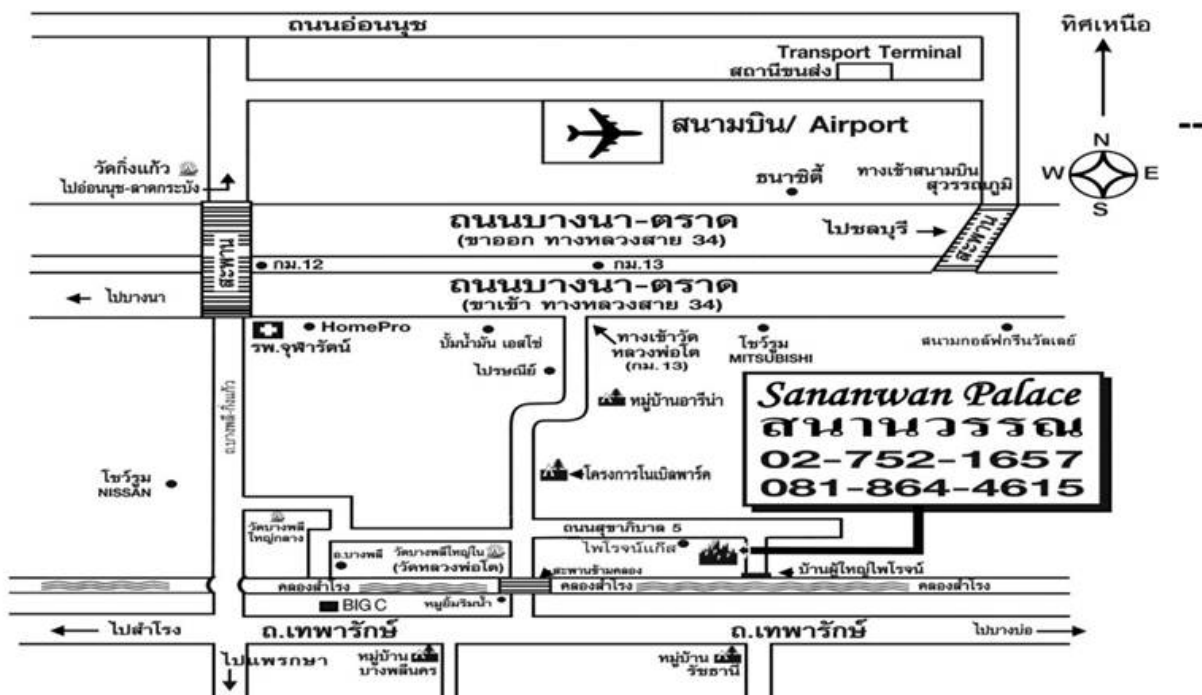

เราต้องการไป บางพลีใหญ่  
 ที่สนามวรรณพาเลซอยู่ชอยวัดหลวงพ่อโต  
 ใกล้กับบิ๊กซี บางพลีใหญ่  
 ,อยู่ห่างจากโฮมโปร+เทสโก้โลตัสบางพลีใหญ่  
 บางนา トラด กิโลเมตรที่ 12 โทร 027521658 ,  
 027521657,0818644615  
 ขอจ่ายเงินตามมิเตอร์ ขอขอบคุณ

มาทางถนนบางนา-ตราด ขาเข้า มาถึง กม.ที่ 13 ให้สังเกตว่าจะผ่านคลังสินค้า  
 ที่เก็บตู้คอนเทนเนอร์ ศูนย์มิตซูบิชิ จะมีสะพานลอยคนข้ามให้เลี้ยวซ้ายเข้าทาง  
 วัดหลวงพ่อโต (เลยทางออกสนามบินสุวรรณภูมิ ประมาณ 2 กม.) เข้ามาจาก  
 ปากซอยประมาณ 3 กม. จะถึงสี่แยกเล็กๆ วัดหลวงพ่อโตอยู่ขวามือ ให้เลี้ยวซ้าย  
 เข้ามาประมาณ 200 เมตร